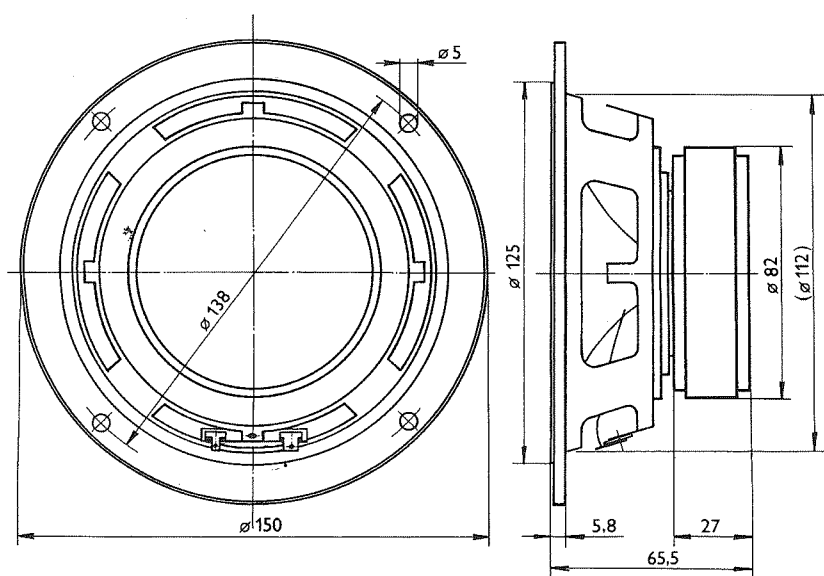

POZNÁMKY:

Výrobce si vyhrazuje právo na změny bez předchozího upozornění.