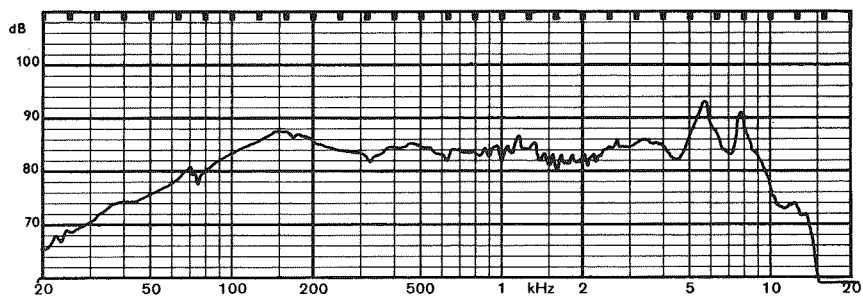

Dle IEC 268-5; standardní ozvučnice; 0,25 W; 0,5 m; sinusový signál
According IEC 268-5; standard baffle; 0.25 W; 0.5 m; sinusoidal signal